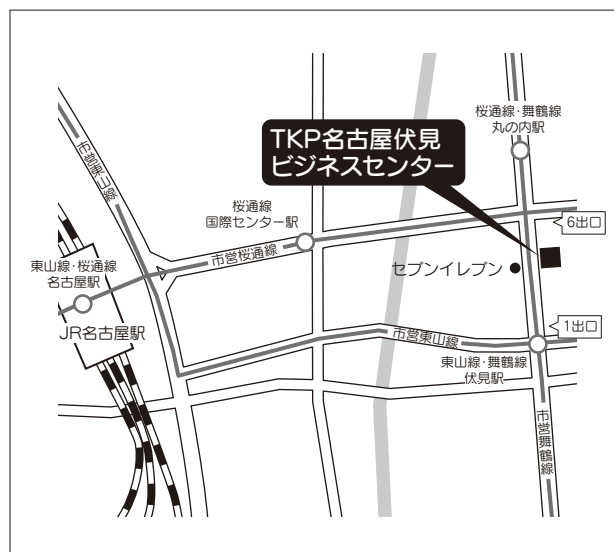

TKPガーデンシティ大阪梅田

〒553-0003

大阪市福島区福島5-4-21 TKPゲートタワービル
TEL 06-6940-7343

交通案内

◎JR大阪環状線 福島駅出口から徒歩3分

◎阪神本線 福島駅東出口から徒歩3分

名古屋

TKP名古屋伏見ビジネスセンター

〒460-0003
名古屋市中区錦2丁目8-26
宮井名古屋ビル 3～7階(事務所:5階)
TEL 052-385-8374

交通案内

- ◎名古屋市営東山線 伏見駅1出口から徒歩2分
- ◎名古屋市営桜通線 丸の内駅6出口から徒歩2分

東京

味覚糖UHA館 TKP浜松町カンファレンスセンター

〒105-0013
東京都港区浜松町1-26-1
味覚糖UHA館3～6階(事務所:3階)
TEL 03-5408-7797

交通案内

- ◎JR山手線 浜松町駅北口から徒歩4分
- ◎都営浅草線 大門駅A2出口から徒歩2分

那覇

メルキュールホテル沖縄那覇

〒900-0025
沖縄県那覇市壺川3-3-19
TEL 098-855-7111

交通案内

- ◎ゆいレール 壺川から徒歩1分