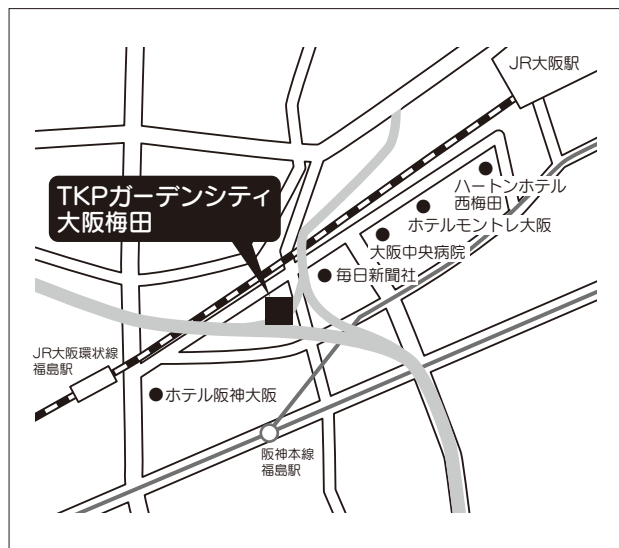

TKPガーデンシティ大阪梅田

〒553-0003

大阪市福島区福島5-4-21 TKPゲートタワービル
TEL 06-6940-7343

交通案内

◎JR大阪環状線 福島駅出口から徒歩3分

◎阪神本線 福島駅東出口から徒歩3分

名古屋

TKP名古屋伏見ビジネスセンター

〒460-0003
名古屋市中区錦2丁目8-26
宮井名古屋ビル 3～7階(事務所:5階)
TEL 052-385-8374

交通案内

- ◎名古屋市営東山線 伏見駅1出口から徒歩2分
- ◎名古屋市営桜通線 丸の内駅6出口から徒歩2分

東京

味覚糖UHA館 TKP浜松町カンファレンスセンター

〒105-0013
東京都港区浜松町1-26-1
味覚糖UHA館3～6階(事務所:3階)
TEL 03-5408-7797

交通案内

- ◎JR山手線 浜松町駅北口から徒歩4分
- ◎都営浅草線 大門駅A2出口から徒歩2分

那覇

メルキュールホテル沖縄那覇

〒900-0025
沖縄県那覇市壺川3-3-19
TEL 098-855-7111

交通案内

- ◎ゆいレール 壺川から徒歩1分