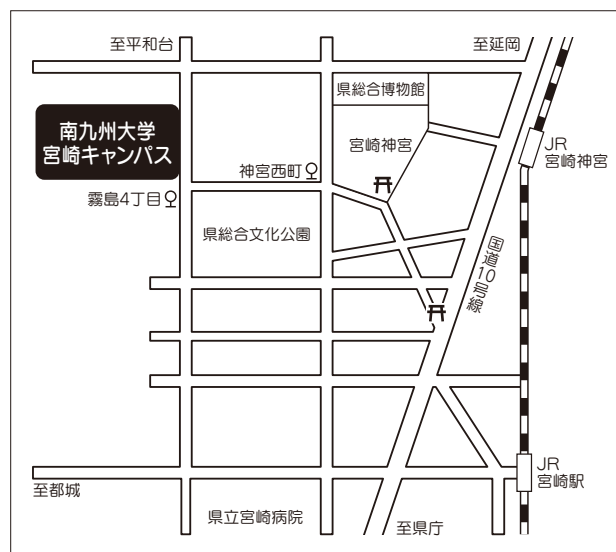

都城北停留所で下車 タクシー乗車(都城ICより
キャンパスまで約8km)

出発地	経路	所要時間
高速バス都城北停留所	高速都城北入口 ⇄ JR都城駅	約17分
JR宮崎駅・宮崎空港(空港リムジン)	宮崎駅 ⇄ 宮崎空港 ⇄ JR都城駅	約75分

本学(宮崎キャンパス)

南九州大学

〒880-0032
宮崎県宮崎市霧島5丁目1番地2
TEL 0985-83-2111(代)

交通案内

◎JR宮崎神宮駅から徒歩20分

◎宮崎交通バス 霧島4丁目から徒歩1分

福岡

TKP博多駅筑紫口ビジネスセンター

〒812-0012

福岡市博多区博多駅中央街4-8
ユーコウビル

TEL 092-477-6055

交通案内

◎JR鹿児島本線 博多駅筑紫口から徒歩2分